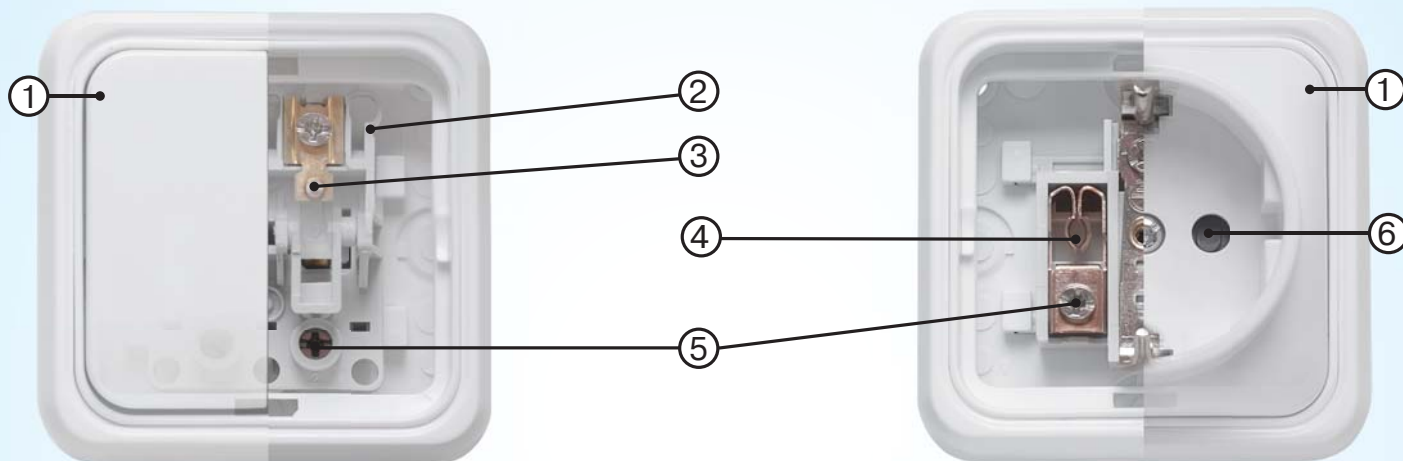

Серия VESTA

Серия Vesta — современная многофункциональная серия электроустановочного оборудования с компактными размерами для открытого монтажа. Серия включает широкий набор изделий (одно- и двухполюсные выключатели, переключатели, кнопки, силовые розетки и комбинированные блоки), позволяющих реализовать различные задачи электроснабжения объекта.

Цвет пластиковых деталей соответствует цвету исходного сырья, поэтому внешний вид изделий серии Vesta будет оставаться неизменным в процессе эксплуатации.

1 Высококачественный негорючий ABS-пластик обеспечивает прочность, безопасность, нагревостойкость в процессе эксплуатации, устойчив к воздействию температур до 650 °С.

6 Механизм защитных шторок в розетках серии обеспечивает дополнительную защиту от попадания мелких посторонних предметов и доступа маленьких детей.

Нестираемая маркировка на задней части механизма, выполненная лазерной гравировкой с указанием схемы подключения, номинальных параметров и обозначения модели, значительно снижает вероятность ошибок при монтаже.

Комбинированные блоки серии VESTA дают возможность реализовать функцию выключателя и розетки в одном корпусе.