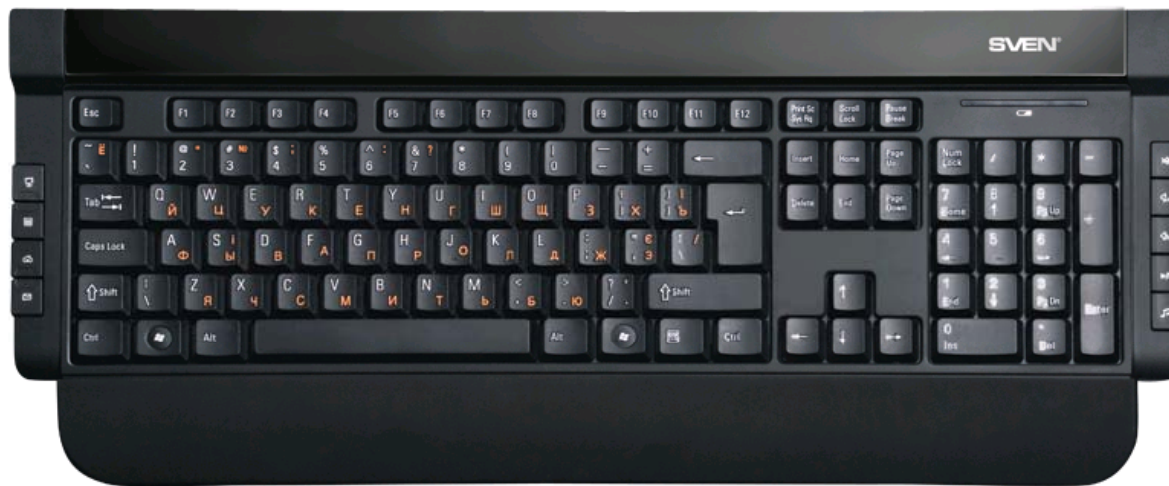

Comfort 4500 Wireless

- **2,4 GHz USB Nano-приемник**
- Беспроводная мышь с 6 кнопками и колесом прокрутки в комплекте
- **Разрешающая способность манипулятора 1000/1600 dpi**
- Дальность действия комплекта – до 10 метров
- Автоматическое подключение, не требующее согласования приемника с манипулятором
- Высококачественная мембрана
- Пониженный шум при работе
- Прорезиненные корпуса клавиатуры и мыши со вставками под рояльный лак

Интерфейс
Совместима с ОС
«Горячие клавиши»
Клавиша Enter
Наработка на отказ
Разрешение манипулятора

USB
Windows 98/NT/ME/2000/XP/Vista/7
9
L-образная
до 10 000 000 нажатий
1000/1600 dpi