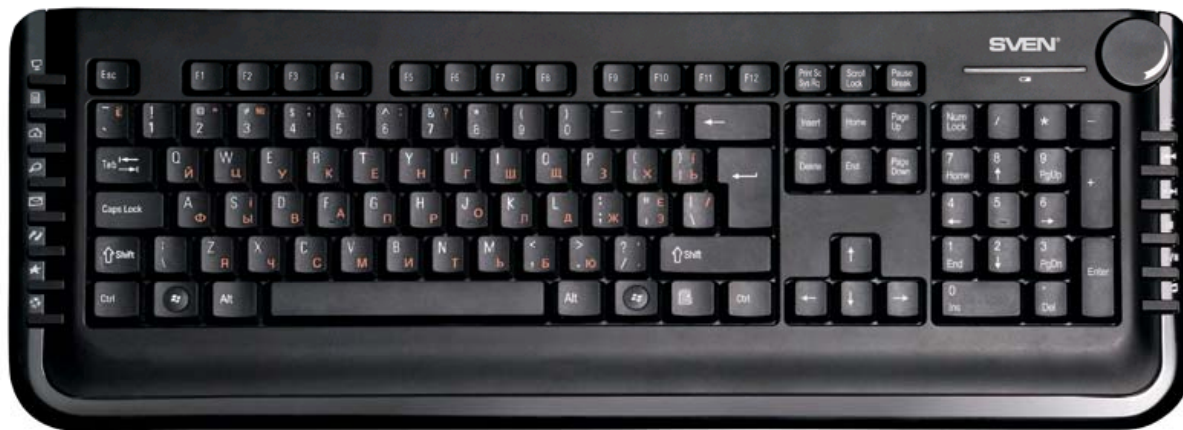

Интерфейс	USB
Совместима с ОС	Windows 98/NT/ME/2000/XP/Vista/7
«Горячие клавиши»	10
Клавиша Enter	прямая
Наработка на отказ	до 10 000 000 нажатий

Comfort 4300

- Современный тонкий дизайн
- Комфортный, тихий и четкий ход клавиш
- **Элементы «под мрамор» в оформлении клавиатуры**
- **Удобный регулятор громкости**
- Пониженный шум при работе
- Подставка для кистей рук
- Клавиши для управления электропитанием ПК

Интерфейс	USB
Совместима с ОС	Windows 98/ME/NT/2000/XP/Vista/7
«Горячие клавиши»	11
Клавиша Enter	прямая
Наработка на отказ	до 10 000 000 нажатий

Comfort 4400 Wireless

- Современный тонкий дизайн, высокое качество, экономичное решение
- **2,4 GHz USB Nano-приемник**
- Беспроводная мышь с 5 кнопками и колесом прокрутки в комплекте
- **Разрешающая способность манипулятора 1000 dpi**
- Дальность действия комплекта – до 10 метров
- Автоматическое подключение, не требующее согласования приемника с манипулятором
- Интерфейс USB
- Пониженный шум при работе