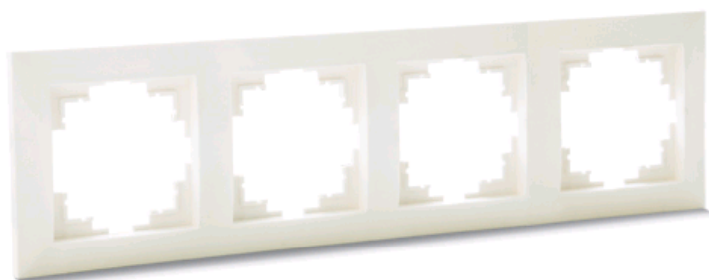

Рамка двойная

SE-60002

Рамка двойная
Материал корпуса – негорючий ABS пластик

Характеристики
Материал корпуса

негорючий ABS
пластик

Размеры
Цвет

152 x 82 мм
белый
кремовый

Рамка тройная

SE-60003

Рамка тройная
Материал корпуса – негорючий ABS пластик

Характеристики
Материал корпуса

негорючий ABS
пластик

Размеры
Цвет

225 x 82 мм
белый
кремовый

Рамка четверная

НОВИНКА

SE-60004

Рамка четверная

Материал корпуса – негорючий ABS пластик

Характеристики

Материал корпуса

негорючий ABS
пластик

Размеры

295 x 82 мм

Цвет

белый
кремовый

Выключатель одноклавишный двухполюсный

НОВИНКА

SE-60013

Материал корпуса – негорючий ABS пластик

Основание из оцинкованной стали 1 мм

Подпружиненные крепежные зацепы для удобства монтажа