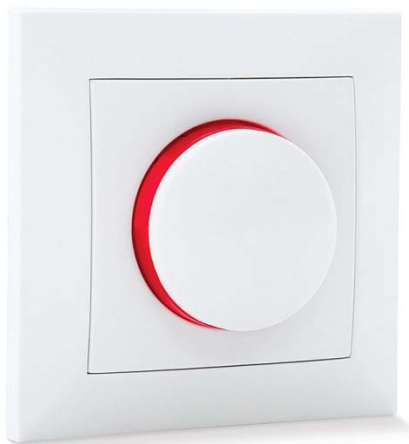

Выключатель проходной

SE-60012

Материал корпуса – негорючий ABS пластик
Основание из оцинкованной стали 1 мм
Подпружиненные крепежные зацепы для удобства монтажа
Улучшенная конструкция клемм для проводов
Функция переключения на два направления – возможность управления одним осветительным прибором из нескольких точек

Характеристики

Максимальный ток	10 А
Максимальное напряжение	250 В
Размеры	82 x 82 мм
Цвет	белый кремовый

Выключатель с индикатором

SE-60011L

Материал корпуса – негорючий ABS пластик
Основание из оцинкованной стали 1 мм
Подпружиненные крепежные зацепы для удобства монтажа
Улучшенная конструкция клемм для проводов
Подсветка клавиши для удобства использования в темном помещении

Характеристики

Максимальный ток	10 А
Максимальное напряжение	250 В
Размеры	82 x 82 мм
Цвет	белый кремовый

Выключатель двойной с индикатором

SE-60016L

Материал корпуса – негорючий ABS пластик
Основание из оцинкованной стали 1 мм
Подпружиненные крепежные зацепы для удобства монтажа
Улучшенная конструкция клемм для проводов
Возможность управления тремя источниками света

Характеристики

Максимальный ток	10 А
Максимальное напряжение	250 В
Размеры	82 x 82 мм
Цвет	белый кремовый

Светорегулятор

SE-60038C

Плавная регулировка уровня освещенности
Электронная схема на симисторах
Включение/выключение нажатием
Функция запоминания уровня освещенности
Подсветка клавиши для удобства использования в темном помещении