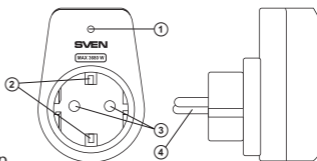

- Індикатор стану захисту.

Виріб обладнано індикатором роботи системи захисту, розташованим на фронтальній поверхні корпусу.

- Захисні шторки.

Захисні шторки забезпечують додатковий захист від потрапляння сторонніх предметів, а також перешкоджають доступу дітей.

ОПИС КОНСТРУКЦІЇ

- ① Індикатор стану захисту
- ② Контакти заземлення
- ③ Захисні шторки
- ④ Вилка

Мал. 1

ПІДГОТОВКА ТА ПОРЯДОК РОБОТИ

- Підключіть мережевий фільтр до мережі 220 В.

- Підключіть потрібні електроприлади до розетки мережевого фільтра.