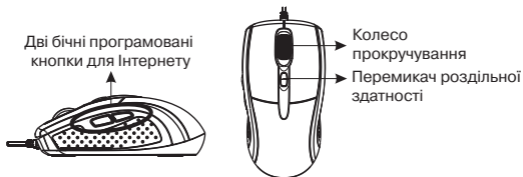

ОСОБЛИВОСТІ

- Оптична технологія MRL (Mirrored Reflection Lens) дає змогу працювати практично на будь-якій поверхні.
- 5 + 1 (колесо прокручування)
- Дві бічні програмовані кнопки для Інтернету
- Перемикач роздільної здатності 800/1600 dpi
- Інтерфейс USB
- Для Windows XP/Vista/7/8 драйвери не потрібні
- Гумові вставки в корпусі маніпулятора
- Природна форма маніпулятора зручна для руки