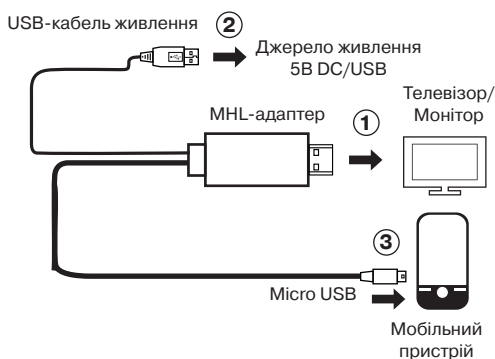

ОСОБЛИВОСТІ

- Сумісний з мобільними пристроями, що підтримують MHL
- Micro USB 5pin для підключення мобільних пристроїв
- Передача зображення у форматі Full HD 1080p
- Вбудований USB-кабель
- Не потрібно додатковий HDMI-кабель

ПІДКЛЮЧЕННЯ ТА ЕКСПЛУАТАЦІЯ

Примітка. *Перед використанням перевірте наявність функції MHL у Вашому мобільному пристрої.*

1. Під'єднайте HDMI-роз'єм MHL-адаптера до Вашого телевізора/монітора (див. схему підключення).
2. Підключіть роз'єм USB AM MHL-адаптера до джерела живлення.

Схема підключення

3. Підключіть Micro USB-роз'єм MHL-адаптера до порту Micro USB Вашого мобільного пристрою, через який Ви заряджаєте телефон.

4. На екрані телевізора/монітора відобразатиметься те, що й на Вашому мобільному пристрої. Вхідні дзвінки та повідомлення поставлять на паузу відображення медіаконтенту. Після відповіді на дзвінки і прийняття повідомлень відображення медіаконтенту поновиться.