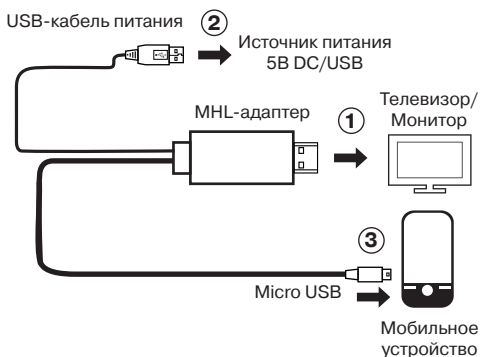

ОСОБЕННОСТИ

- Совместим с мобильными устройствами, поддерживающими MHL
- Micro USB 5pin для подключения мобильных устройств
- Передача изображения в формате Full HD 1080p
- Встроенный USB-кабель
- Не требуется дополнительный HDMI-кабель

ПОДКЛЮЧЕНИЕ И ЭКСПЛУАТАЦИЯ

Примечание. *Перед использованием проверьте наличие функции MHL в Вашем мобильном устройстве.*

1. Подсоедините HDMI-разъем MHL-адаптера к Вашему телевизору/монитору (см. схему подключения).

Схема подключения

2. Подсоедините разъем USB AM MHL-адаптера к источнику питания.
3. Подключите Micro USB-разъем MHL-адаптера к порту Micro USB Вашего мобильного устройства, через который Вы производите его зарядку.
4. Экран телевизора/монитора будет отображать то, что и на Вашем мобильном устройстве. Входящие звонки и сообщения поставят на паузу отображение медиаконтента. После ответа на звонки и принятия сообщений отображение медиаконтента возобновится.