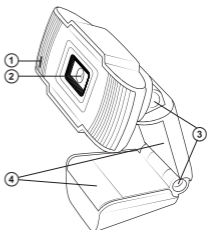

6. УСТРОЙСТВО ВЕБ-КАМЕРЫ

- ① Встроенный микрофон
- ② Объектив
- ③ Шарниры
- ④ Подставка-крепление для установки камеры

Рис. 1.

7. ТЕХНИЧЕСКИЕ ХАРАКТЕРИСТИКИ

Характеристики и ед. измерения	Значение
Тип сенсора	CMOS
Разрешение видео, пикселей	1280 × 720
Макс. разрешение, пикселей	3200 × 2400 (при помощи ПО)
Скорость захвата, кадров/сек	до 30
Фокусное расстояние, мм	от 30 до бесконечности
Разрешение изображения, Мп	до 8,0
Длина кабеля, м	1,5
Размеры, мм	30 × 80 × 80