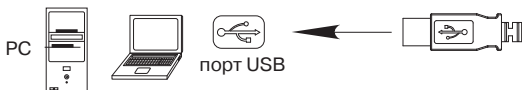

ОСОБЛИВОСТІ

- Високоточна лазерна технологія
- Працює практично на будь-якій поверхні
- Стильний ергономічний дизайн
- Роздільна здатність 1600 dpi
- Інтерфейс USB
- Для Windows 2000/XP/Vista/7 драйвери непотрібні
- Гумові вставки в корпусі маніпулятора

СИСТЕМНІ ВИМОГИ

- ОС Windows 2000/XP/Vista/7 або вище, Mac OS 10.4 або вище, Linux.
- Вільний порт USB.

ПІДГОТОВКА ДО РОБОТИ

- Під'єднайте маніпулятор до вільного порту USB ПК.
- Після підключення до порту USB ПК автоматично розпізнає пристрій.