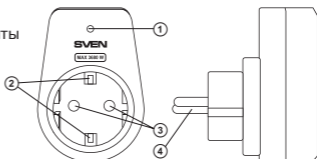

Рис. 1

ПОДГОТОВКА И ПОРЯДОК РАБОТЫ

- Подключите сетевой фильтр к сети 220 В.

• Подключите нужные электроприборы к розетке сетевого фильтра. Нагрузка не должна превышать 3680 Вт.

- Свечение индикатора сигнализирует об исправном состоянии схемы защиты.