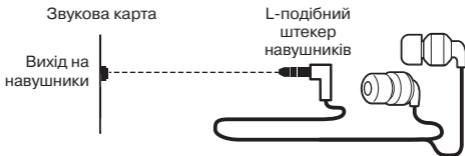

- Установіть необхідний рівень гучності навушників за допомогою регулятора гучності на кабелі (якщо є) або регулятора гучності джерела сигналу.

Мал. 1. Схема підключення

ТЕХНІЧНІ ХАРАКТЕРИСТИКИ

Характеристики та одиниці виміру	Значення
Чутливість, дБ	106 ± 4
Опір, Ом	16
Частотний діапазон, Гц	16 – 24 000
Мембрана, мм	Ø 10
Тип роз'єму	міні-джек (стерео) Ø 3,5 мм (3 pin)
Довжина кабелю, м	1,2
Вага, г	18

Примітки:

- Наведені в таблиці технічні характеристики є довідковими і не можуть бути підставою для претензій.
- У зв'язку з тим, що продукція ТМ SVEN постійно удосконалюється, технічні характеристики можуть бути змінені без повідомлення.

Технічна підтримка на сайті www.sven.fi.