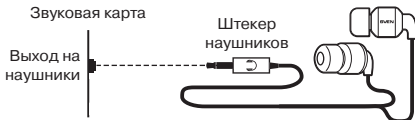

### **ПОДКЛЮЧЕНИЕ И ЭКСПЛУАТАЦИЯ**

- Подключите штекер наушников к разъему аудиовыхода источника сигнала (ПК, ноутбук, плеер и т. п.), как показано на схеме (рис. 1).
- Уровень громкости наушников настройте с помощью регулятора громкости источника сигнала.

Рис. 1. Схема подключения