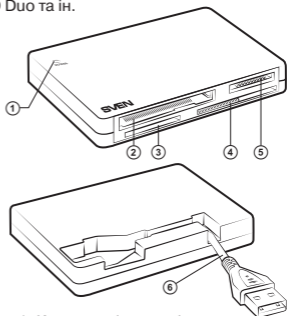

ОПИС

- ① ACCESS: індикатор живлення і читання/запису
- ② Слот MD/CF
- ③ Слот SD/MMC
- ④ Слот SM/XD
- ⑤ Слот MS
- ⑥ Вмонтований USB-кабель

Мал. 1. Конструкція кардрідера

ТАБЛИЦЯ ВСТАНОВЛЕННЯ КАРТ ПАМ'ЯТІ

Слоти	Підтримують карти пам'яті
Slot	MS, MS-DUO, MS Pro, MS PRO-Duo, MS MagicGate, MS Pro MagicGate, MS-Duo MagicGate, MS Pro-DUO MagicGate та ін.
CF Slot	CF I/II, CF Ultra II, CF Extreme III, Micro Drive, Magicstor
SD Slot	SD, miniSD, MMC-I, MMC-II, MMC4.0, MMC Dual Voltage, RS-MMC, RS-MMC Dual Voltage, RS-MMC 4.0, T-Flash, Micro SD та ін.
XD Slot	XD, SmartMedia