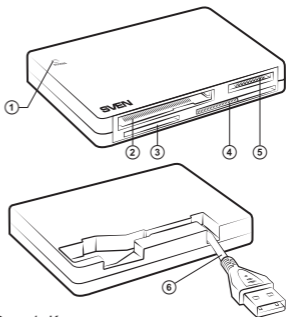

Рис. 1. Конструкция кардридера

ТАБЛИЦА УСТАНОВКИ КАРТ ПАМЯТИ

Слоты	Поддерживают карты памяти
Slot	MS, MS-DUO, MS Pro, MS PRO-Duo, MS MagicGate, MS Pro MagicGate, MS-Duo MagicGate, MS Pro-DUO MagicGate и др.
CF Slot	CF I/II, CF Ultra II, CF Extreme III, Micro Drive, Magicstor
SD Slot	SD, miniSD, MMC-I, MMC-II, MMC4.0, MMC Dual Voltage, RS-MMC, RS-MMC Dual Voltage, RS-MMC 4.0, T-Flash, Micro SD и др.
XD Slot	XD, SmartMedia