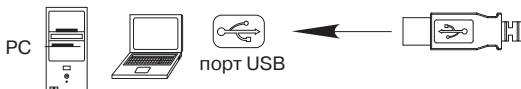

СИСТЕМНІ ВИМОГИ

- ОС Windows 2000/XP/Vista/7 або вище, Mac OS 10.4 або вище, Linux.
- Вільний порт USB.

ПІДГОТОВКА ДО РОБОТИ

- Під'єднайте маніпулятор до вільного порту USB ПК.
- Після підключення до порту USB ПК автоматично розпізнає пристрій.