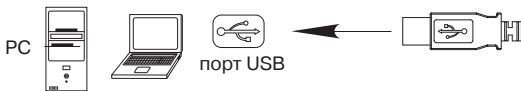

Благодарим Вас за покупку мыши TM SVEN!

Перед эксплуатацией устройства внимательно ознакомьтесь с настоящим руководством и сохраните его на весь период использования.

АВТОРСКОЕ ПРАВО

© 2011. SVEN Company Ltd. Версия 1.0 (V 1.0).

Данное руководство и содержащаяся в нем информация защищены авторским правом. Все права защищены.

ТОРГОВЫЕ МАРКИ

Все торговые марки являются собственностью их законных владельцев.

ПРЕДУПРЕЖДЕНИЕ ОБ ОГРАНИЧЕНИИ ОТВЕТСТВЕННОСТИ

Несмотря на приложенные усилия сделать руководство более точным, возможны некоторые несоответствия. Информация данного руководства предоставлена на условиях «как есть». Автор и издатель не несут ответственности перед лицом или организацией за ущерб или повреждения, произошедшие от информации, содержащейся в данном руководстве.

ОСОБЕННОСТИ

- Высокоточная оптическая технология
- Работает практически на любой поверхности
- Стильный эргономичный дизайн
- Кнопка переключения разрешения 800/1600 dpi
- Интерфейс USB
- Драйверы для Windows 2000/XP/Vista/7 не требуются
- Прорезиненное покрытие корпуса повышает комфортность во время работы

СИСТЕМНЫЕ ТРЕБОВАНИЯ

- ОС Windows 2000/XP/Vista/7 или выше, Mac OS 10.4 или выше, Linux.
- Свободный разъем USB.

ПОДГОТОВКА К РАБОТЕ

- Подключите манипулятор к свободному USB-разъему ПК.
- После подключения к порту USB ПК автоматически распознает уст-во.

Техническая поддержка на сайте www.sven.fi