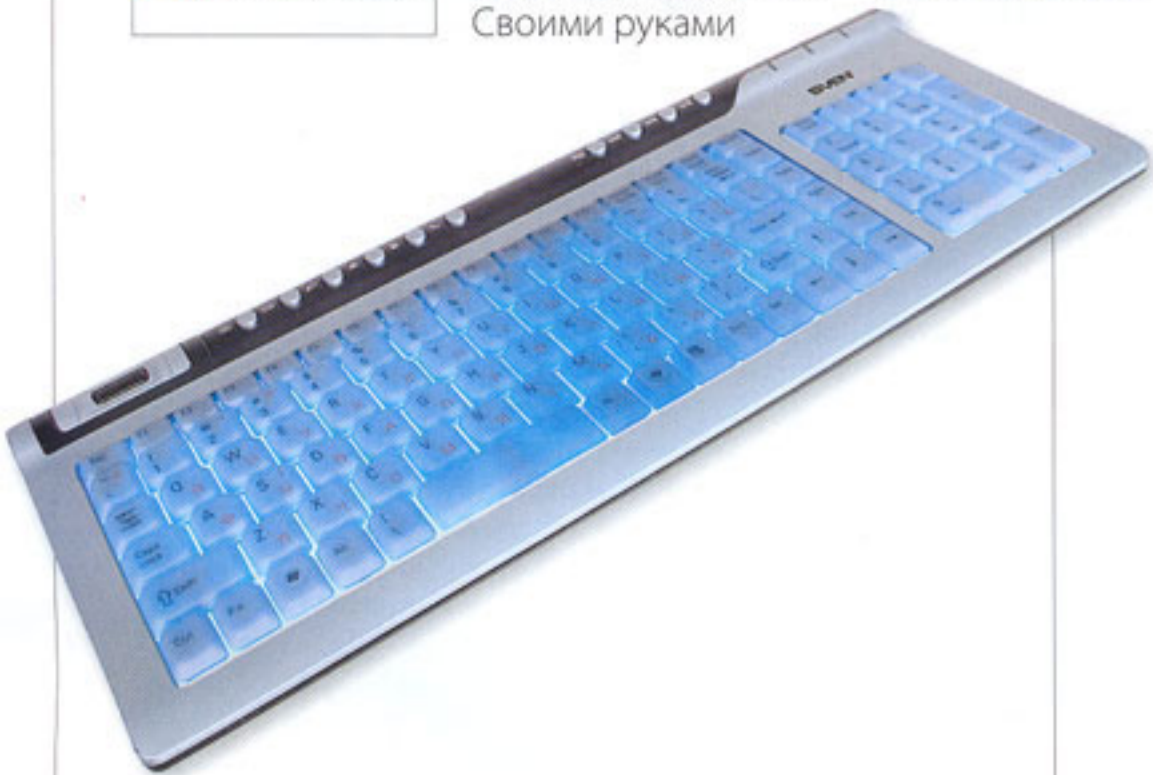

Тишь, гладь, красота

КЛАВИШИ ДОСТАТОЧНО ПОДАТЛИВЫ и имеют весьма мягкий нрав – как шамаханские наложницы у султана. А молочно-белые, чуть прозрачные кнопки напоминают облака на фоне небесно-лазурной подсветки.

Клавиши работают очень тихо, нажимаются мягко, но информативно. Клавиатура полноразмерная и имеет отдельный блок цифровых клавиш. При этом раскладка клавиш напоминает скорее раскладку клавиатур ноутбуков. Это будет удобно для тех, кто часто работает то на ноутбуке, то на стационарном ПК – не нужно каждый раз перестраиваться под новый порядок. Но расположение некоторых клавиш существенно изменилось: часто используемая кнопка «Backspace» делит своё привычное место с редко используемой «Home», а кнопка «Delete» спряталась внизу, вплотную к навигационным клавишам.

Мультимедийной клавиатуре приличествует иметь мультимедийные кнопки, которых у этой модели достаточно, чтобы одним нажатием вызывать различные офисные приложения. Помимо этого имеется большой пластиковый скроллинг, ручка управления громкостью и непонятная клавиша «Fn», которой, в отличие от клавиатур ноутбуков, не с кем работать. **ТЗ**

Sven Comfort 4800 EL $22

www.sven.ua

ПАСПОРТ Интерфейсный разъем USB. Подсветка отключаемая. Дополнительно 10 клавиш для мультимедиа и Интернета. Габариты 400x165x26 мм.

ХОРОШО Симпатичный вид. Подсветка. Тихий и мягкий ход клавиш.

ПЛОХО Нестандартное расположение некоторых кнопок затрудняет работу, но только поначалу.

ТЗ КАЧЕСТВО/ЦЕНА **ХОРОШО**

ЗНАЧИТ Если вы ещё не овладели десятипальцевым слепым методом набора текста, то вам не придётся долго привыкать к этой клавиатуре.

Чудеса симбиоза

Нежное голубое свечение клавиатуры можно использовать не только для работы в тёмных условиях, но и в качестве ночника, если компьютер расположен вблизи от спального места. Просто не выключайте подсветку при завершении работы.

Для сравнения

Nokia E66

Финский телефон имеет очень сходный набор инструментов и работает на той же платформе S60. К тому же он оснащён стереоколонками с более громким и чистым звуком. Но в категории цены он проигрывает Samsung.

Один для всех

Внешний вид телефона и функциональный набор делают его универсальным и подходящим для различных людей и для различных нужд

МЕНЮ УСТРОЕНО УДОБНО и рационально. Это по достоинству оценят как приверженцы телефонов этой марки, так и те, кто только решил познакомиться с ней.

Модерн...

Подменю чётко структурированы, поэтому плутать по уровням в поисках нужного объекта, подобно детям капитана Гранта, не приходится. В аппарате использована платформа S60, работающая на базе Symbian.